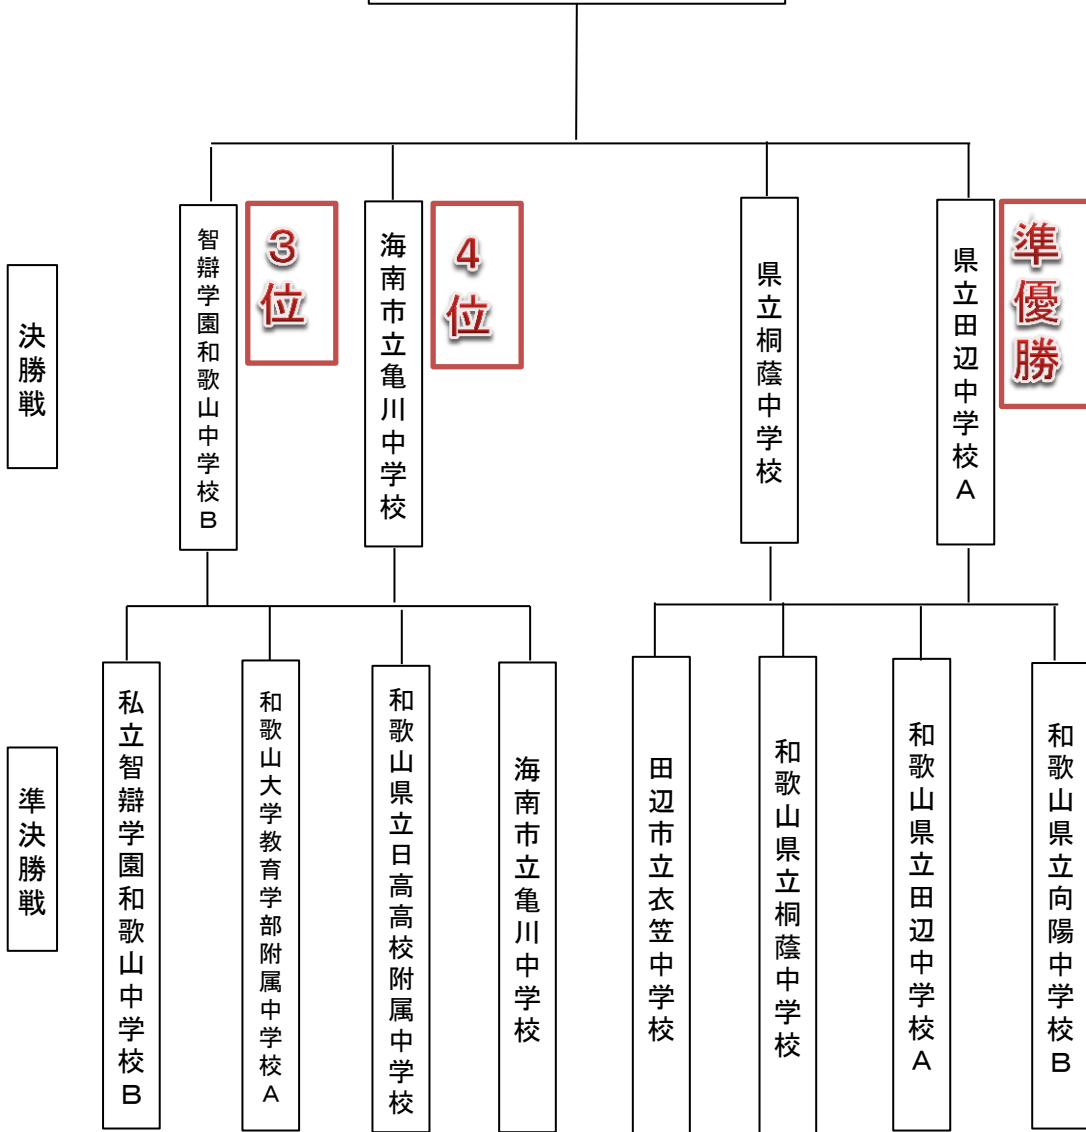

優勝

和歌山県立桐蔭中学校

〈参加校等〉 29校50チーム

- | | | |
|----------------|----------------|------------|
| 和歌山市立西浜中学校 | 和歌山市立紀之川中学校 | 海南市立海南中学校 |
| 海南市立亀川中学校 | 紀の川市立貴志川中学校 | 湯浅町立湯浅中学校 |
| 有田川町立吉備中学校 | 有田川町立石垣中学校 | 田辺市立東陽中学校 |
| 田辺市立明洋中学校 | 田辺市立高雄中学校 | 田辺市立新庄中学校 |
| 田辺市立上芳養中学校 | 田辺市立中芳養中学校 | 田辺市立上秋津中学校 |
| 田辺市立衣笠中学校 | 田辺市立龍神中学校 | 白浜町立日置中学校 |
| 上富田町立上富田中学校 | 新宮市立緑丘中学校 | 新宮市立城南中学校 |
| 新宮市立高田中学校 | 和歌山大学教育学部附属中学校 | |
| 私立近畿大学附属和歌山中学校 | 私立智辯学園和歌山中学校 | |
| 和歌山県立桐蔭中学校 | 和歌山県立向陽中学校 | |
| 和歌山県立日高高校附属中学校 | 和歌山県立田辺中学校 | |